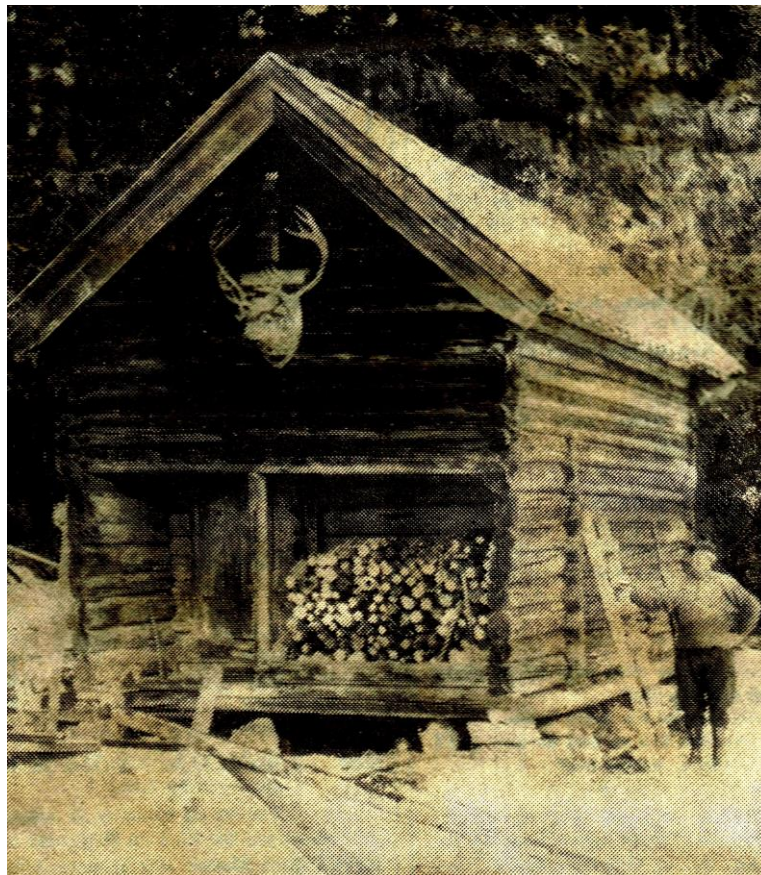

Bygning nr 3. Stabbur fra Napstad

Stabburet fra Nedre Napstad ble gitt av Kristian Nyjordet. Det ble satt opp samtidig med Selval-bygningen. Foto: Arve Thune

Stabburet fra Nedre Napstad i 1957